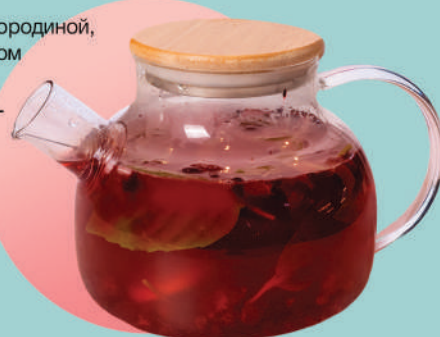

СМОРОДИНА-БАЗИЛИК

Чай ройбуш со смородиной,
базиликом и лаймом
900 мл

650