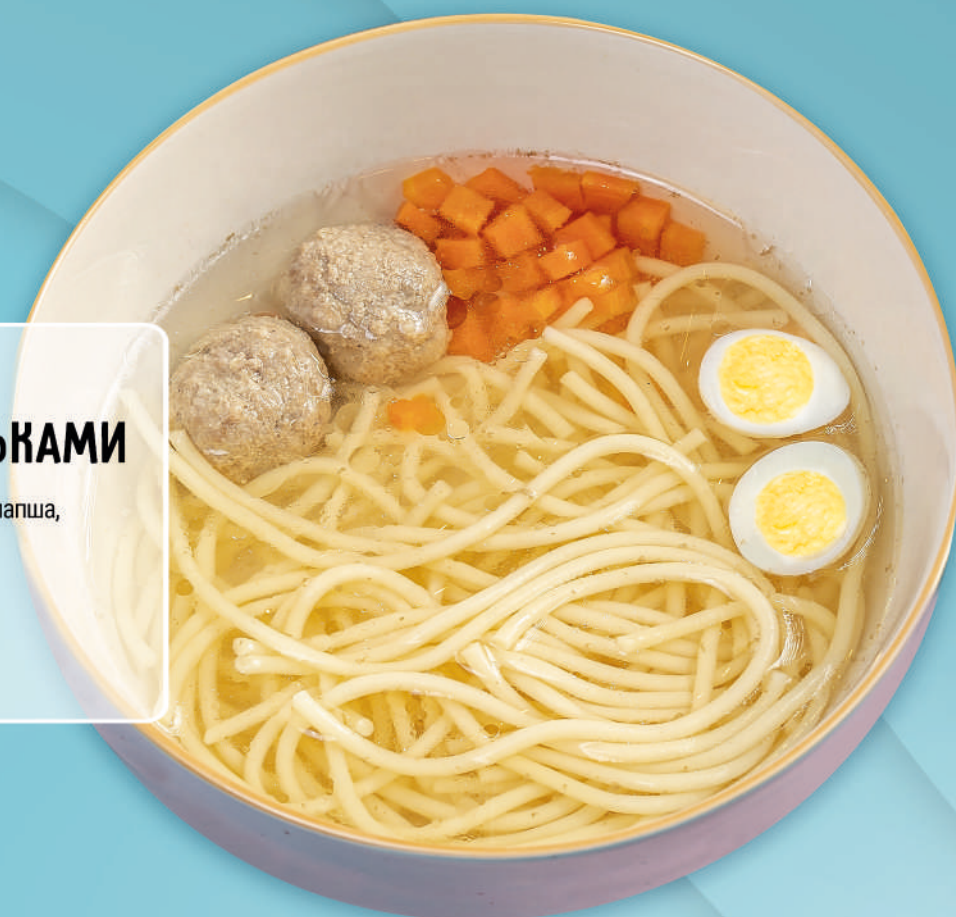

СУПЧИК С ФРИКАДЕЛЬКАМИ

Свинина, говядина, курица, лапша,
морковь, перепелиное яйцо
250 г

350.-